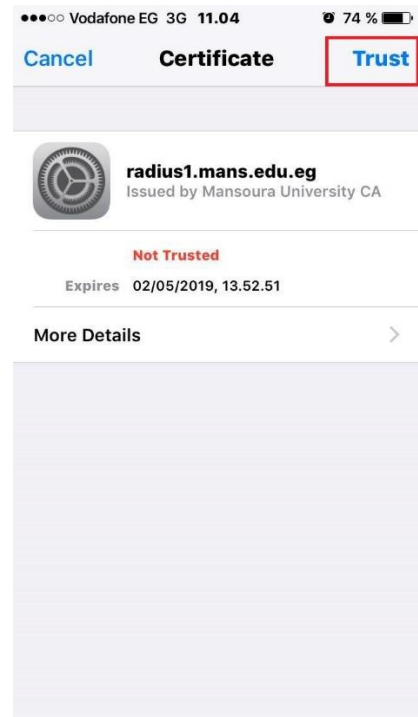

٣- بعد ادخال اسم المستخدم وكلمه السر بشكل صحيح سيتم الانتقال الى صفحه اخرى
فيرجى الضغط على **Trust**.