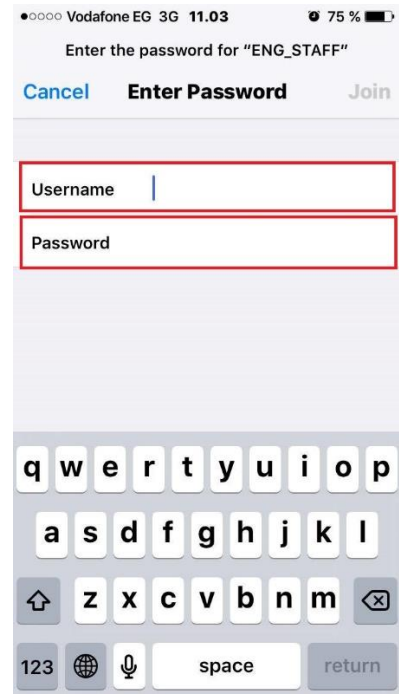

لمستخدمي هواتف IOS:

للدخول الى ال SSID المراد الدخول اليها اتبع التعليمات الاتيه :

١- اختيار ال SSID المراد الدخول اليها مثال [ENG_STAFF] او [ENG_students].

٢- بعد اختيار ال SSID سيتم طلب اسم المستخدم وكلمه السر الخاصين بالمستخدم

٣- بعد ادخال اسم المستخدم وكلمه السر بشكل صحيح سيتم الانتقال الى صفحه اخرى
فيرجى الضغط على **Trust**.

٤- بعد ذلك سيتم الدخول الى ال SSID .